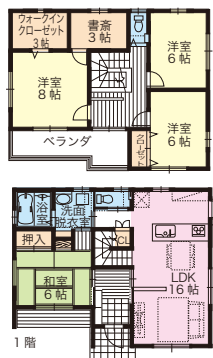

## 2020年住宅基準対応 光冷暖の家

35坪  
4LDK+書斎

- 1階床面積 / 57.96㎡ (17.50坪)
- 2階床面積 / 56.31㎡ (17.00坪)
- ポーチ / 1.656㎡ (0.5坪)
- 施工面積 / 115.926㎡ (35坪)