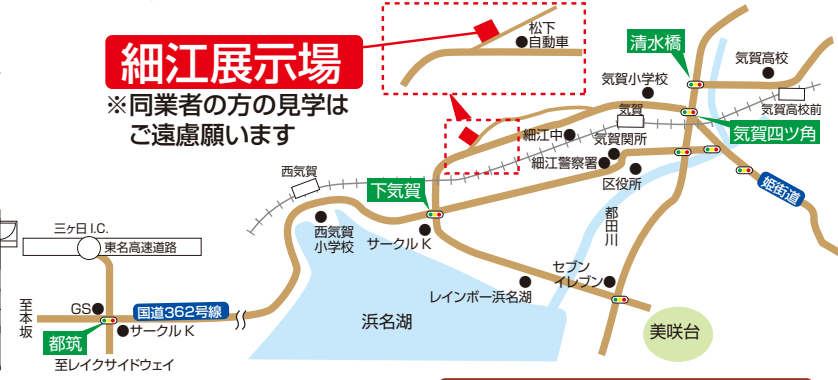

### 細江展示場

※同業者の方の見学はご遠慮願います

カーナビでお越の方  
浜松市北区細江町気賀 8372-1

## 浜松市北 区大原展示場見学会

11/12(土) 13(日) 14(月) AM10:00~PM5:00