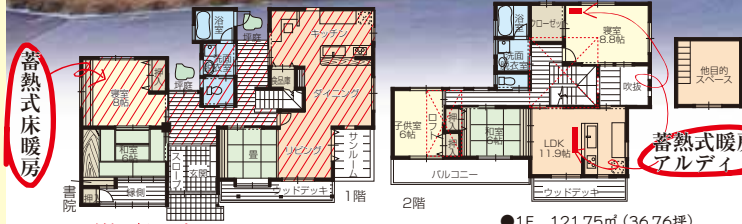

## 2020年住宅基準対応 光冷暖の家

35坪  
4LDK+書斎

- 1階床面積 / 57.96㎡ (17.50坪)
- 2階床面積 / 56.31㎡ (17.00坪)
- ポーチ / 1.656㎡ (0.5坪)
- 施工面積 / 115.926㎡ (35坪)

## 浜松市北 区大原展示場見学会

11/12(土) 13(日) 14(月) AM10:00~PM5:00

## 伝統建築の平屋から 高性能二世帯住宅まで

無垢と珪藻土のリビング

古材を利用した和空間

二世帯住宅 二世帯夫婦がプライバシーを尊重し、くつろいで暮らせる二世帯住宅

### 数寄屋風古民家

夫婦二人が一日ゆったりと過ごせる、過去と現代が融合した癒しの大空間

- 1F 72.04㎡ (21.75坪)
- 2F 33.12㎡ (10坪)
- ポーチ 5.79㎡ (1.75坪)
- 施工面積 110.95㎡ (33.5坪)

カーナビでお越の方  
浜松市北区大原町 145-16

ZEHビルダーに登録いたしました。当社は2020年に向けて、全棟ZEHの家を目指し取り組んでいきます。