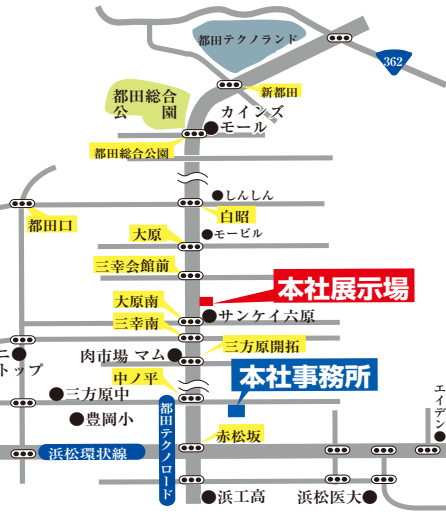

## 浜松市北 区大原展示場見学会

11/12(土) 13(日) 14(月) AM10:00~PM5:00

### 数寄屋風古民家

夫婦二人が一日ゆったりと過ごせる、過去と現代が融合した癒しの大空間

- 1F 72.04㎡ (21.75坪)
- 2F 33.12㎡ (10坪)
- ポーチ 5.79㎡ (1.75坪)
- 施工面積 110.95㎡ (33.5坪)

カーナビでお越の方  
浜松市北区大原町 145-16

ZEHビルダーに登録いたしました。当社は2020年に向けて、全棟ZEHの家を目指し取り組んでいきます。